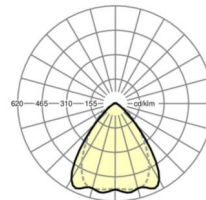

CARACTÉRISTIQUES

Numéro de commande	19535004160
Numéro EAN	4020863434022
Tarif des douanes	94051190
Marque de certification	IP 20, Classe d'isolation I, ENEC10 VDE, F, HACCP DIN10500/Food/IFS-pertinence liée à l'application/BRC, Intérieur, CE
Degré de résistance aux chocs IK	IK03 (-20°C bis 35°C)
Température ambiante	ta -20°C à 35°C
Durée de la garantie	5 Années
Programmes d'aide de l'État	BEG - subvention fédérale pour les bâtiments performants (valable uniquement pour l'Allemagne)

ÉLECTROTECHNIQUE

Ballast	Pilote électronique (1 pièce)
Puissance du système	34W
Tension secteur	230V/50Hz
Classe de efficacité énergétique/Source de lumière	B

ÉCLAIRAGISME

Équipement	LED, Rendu des couleurs/Température de couleur CRI ≥ 80 / 6500K
Tolérance de localisation chromatique (MacAdam)	3SDCM
Flux lumineux nominal	6077lm
Longévité des sources LED	50000h L80/B10 (Tq 35°C), 70000h L80/B50 (Tq 35°C)
Efficacité lumineuse du luminaire	176lm/W
Angle de rayonnement	80° (C0) / 75 ° (C90)
UGR trans./long.	19.4 / 20.1

MÉCANIQUE

Couleur du boîtier	blanc signalisation RAL 9016
Cotes (Long.xLarg.xH/DxH)	1531mm x 55mm x 37mm
Poids (net)	1.75kg
Type de montage	Montage sur système de rail support, Structure lumineuse

Dimensions

L	1531 mm	Longueur
B	55 mm	Largeur
H	37 mm	Hauteur

LIEN PROFOND

<https://www.regiolux.de/fr/article/19535004160>

Référence	LED 6000lm 865
ηLB	100 %
Φ ↓/↑	98 % / 2 %
UGR trans./long.	19.4 / 20.1